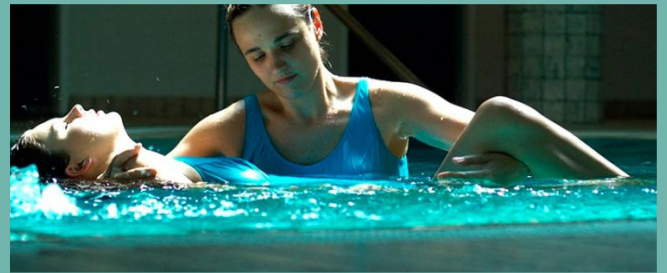

## Pack termal 55€

**Circuit termal**, que consta d'una piscina interior d'aigua termal, sauna humida, pedarium, piscina exterior d'aigua termal, caldàrium i zona de relaxació interior i exterior.

**Massatge relaxant** de 30'