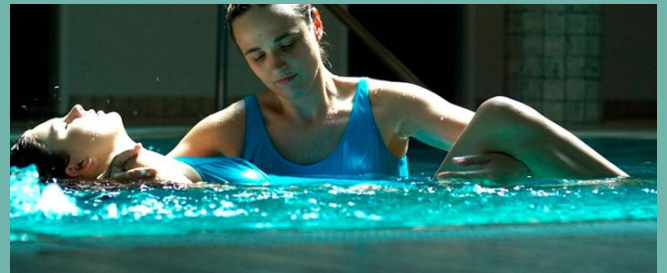

Pack aguas 30€

Circuito Termal, consta de una piscina interior de agua termal, sauna húmeda, piscina exterior de agua termal, caldarium y zona de relax interior y exterior.

Ducha Circular, consta de una estructura metálica formada por 7 semicírculos con múltiples salidas de pequeños chorros perpendiculares al cuerpo, a diferente presión, i estimulando la circulación.

Ducha Escocesa, consta de un masaje a presión sobre el sistema locomotor con estimulación térmica.

Pack termal 55€

Circuito Termal, consta de una piscina interior de agua termal, sauna húmeda, piscina exterior de agua termal, caldarium y zona de relax interior y exterior.

1 Masaje relajante de 30'