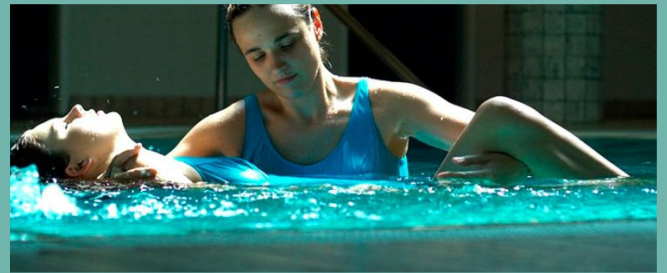

Pack thermal 55€

Thermal Circuit, ou vous pouvez bénéficier des propriétés des eaux minérales qui active la circulation, diminué la douleur et ils ont un effet sédatif.

Massage relaxant de 30'